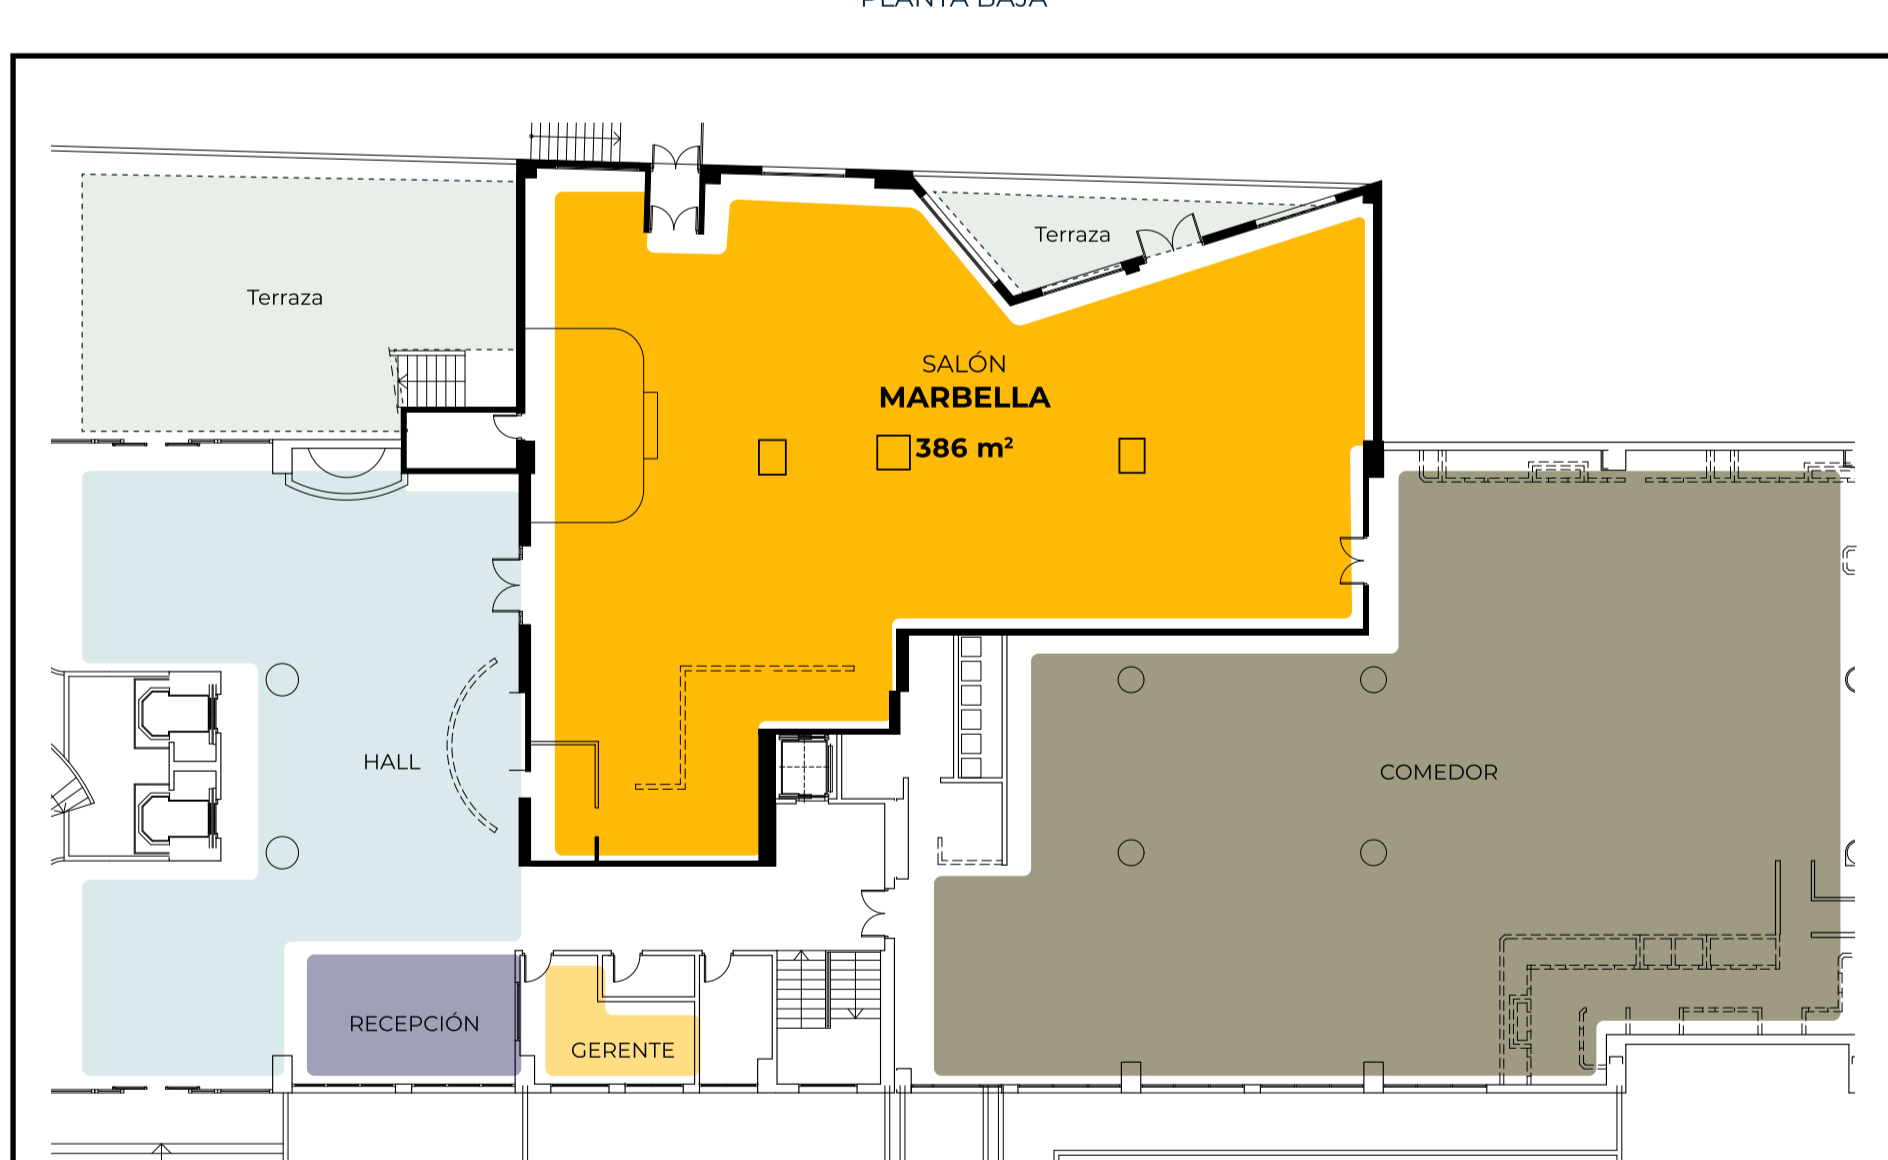

INSTALACIONES

Un restaurante buffet y dos bares. Piscina exterior en la azotea con terraza solárium. Gimnasio.

ALOJAMIENTO

Dispone de 177 habitaciones estándar y superiores, y 8 suites.

PLANO GENERAL

PLANTA BAJA

CAPACIDAD

	M²	Cóctel	Banquete	Teatro	Escuela	Imperial
Marbella	386	180	160	120	100	35

PLANTA PRIMERA

CAPACIDAD

	M²	Cóctel	Banquete	Teatro	Escuela	Imperial
Sierra Blanca	54	50	30	40	30	24